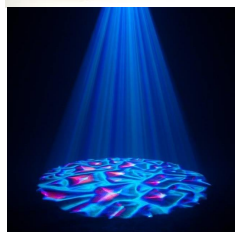

Гобо проекторы с эффектом волны

Гобо проектор GBP-40WW

- Мощность: 40 Вт (OSRAM 40W)
- Входное напряжение: 220V
- Расстояние проекции: до 12м
- Светопоток: белый (6500K)
- Степень влагостойкости: IP65
- Эффект волны, тумана, пламя
- Пульт ДУ (вкл/выкл, скорость мерцания)

30 000 р

Гобо проектор GBP-60WW

- Мощность: 60 Вт (OSRAM 60W)
- Входное напряжение: 220V
- Расстояние проекции: до 14м
- Светопоток: белый (6500K)
- Степень влагостойкости: IP65
- Эффект волны, тумана, пламя
- Пульт ДУ (вкл/выкл, скорость мерцания)

40 000 р

Гобо проектор GBP-80WW

- Мощность: 80 Вт (OSRAM 80W)
- Входное напряжение: 220V
- Расстояние проекции: до 16м
- Светопоток: белый (6500K)
- Степень влагостойкости: IP65
- Эффект волны, тумана, пламя
- Пульт ДУ (вкл/выкл, скорость мерцания)

50 000 р

Гобо проектор GBP-100WW

- Мощность: 100 Вт (OSRAM 100W)
- Входное напряжение: 220V
- Расстояние проекции: до 18м
- Светопоток: белый (6500K)
- Степень влагостойкости: IP65
- Эффект волны, тумана, пламя
- Пульт ДУ (вкл/выкл, скорость мерцания)

70 000 р

Гобо проектор GBP-150WW

- Мощность: 150 Вт (OSRAM 150W)
- Входное напряжение: 220V
- Расстояние проекции: до 20м
- Светопоток: белый (6500K)
- Степень влагостойкости: IP65
- Эффект волны, тумана, пламя
- Пульт ДУ (вкл/выкл, скорость мерцания)

90 000 р

Гобо проектор GBP-200WW

- Мощность: 200 Вт (OSRAM 200W)
- Входное напряжение: 220V
- Расстояние проекции: до 25м
- Цвет светодиода: белый (6000K)
- Степень влагостойкости: IP65
- Эффект волны, тумана, пламя
- Пульт ДУ (вкл/выкл, скорость мерцания)

100 000 р

ГАРАНТИЯ 2 ГОДА НА ВСЕ МОДЕЛИ