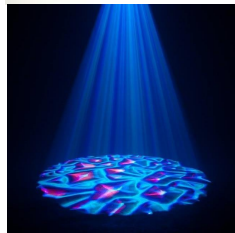

Гобо проекторы с эффектом волны

Гобо проектор GBP-40WW

- ▶ Мощность: 40 Вт (OSRAM 40W)
- ▶ Входное напряжение: 220V
- ▶ Расстояние проекции: до 12м
- ▶ Светопоток: белый (6500K)
- ▶ Степень влагостойкости: IP65
- ▶ Эффект волны, тумана, пламя
- ▶ Пульт ДУ (вкл/выкл, скорость мерцания)