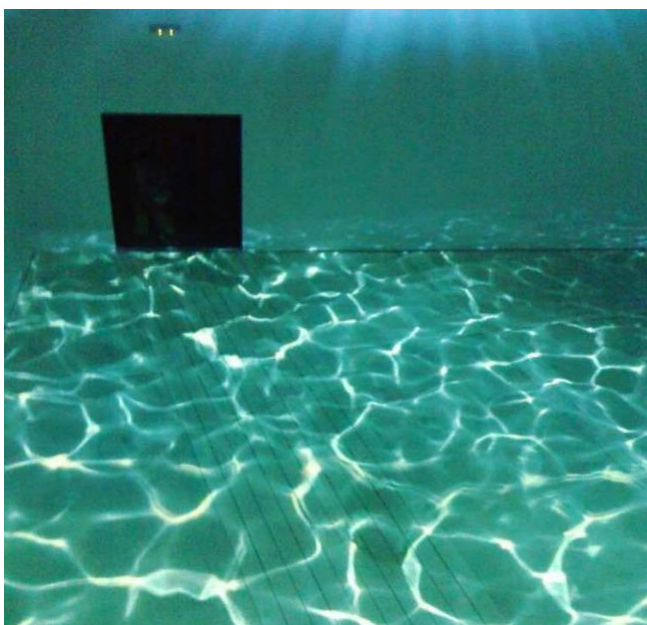

Дистанция от проектора в метрах	1м	2м	3м	4м	5м	10м	15м	20м	30м
Диаметр изображения (30°)	0,5	1	1,5	2	2,5	5	7,5	10	15
Диаметр изображения (50°)	1	2	3	4	5	10	15		

ГАРАНТИЯ 2 ГОДА НА ВСЕ МОДЕЛИ