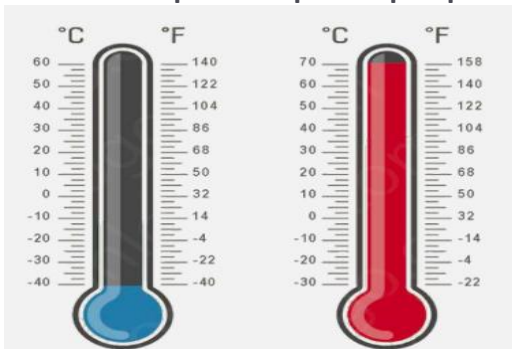

49 990 р

Гобо проектор GBP-80 08

- Мощность: 80 Вт (OSRAM 80W)
- Входное напряжение: 220V
- Расстояние проекции: до 40м
- Светопоток: белый (6500K)
- Степень влагостойкости: IP65
- 3 сменных статичных слайда
- Пульт ДУ (вкл/выкл, интервалы между слайдами)

85 500 р

Гобо проектор GBP-100 08

- Мощность: 100 Вт (OSRAM 100W)
- Входное напряжение: 220V
- Расстояние проекции: до 50м
- Светопоток: белый (6500K)
- Степень влагостойкости: IP65
- 3/6 сменных статичных слайда
- Пульт ДУ (вкл/выкл, интервалы между слайдами)

95 990 р

Гобо проектор GBP-150 08

- Мощность: 150 Вт (OSRAM 150W)
- Входное напряжение: 220V
- Расстояние проекции: до 60м
- Светопоток: белый (6500K)
- Степень влагостойкости: IP65
- 3/6 сменных статичных слайда
- Пульт ДУ (вкл/выкл, интервалы между слайдами)

105 500 р

Гобо проектор GBP-200 08

- Мощность: 200 Вт (OSRAM 200W)
- Входное напряжение: 220V
- Расстояние проекции: до 70м
- Светопоток: белый (6500K)
- Степень влагостойкости: IP65
- 3/6 сменных статичных слайда
- Пульт ДУ (вкл/выкл, интервалы между слайдами)

Дистанция от проектора в метрах	1м	2м	3м	4м	5м	10м	15м	20м	30м	50м
Диаметр изображения (15°)	0,25	0,5	0,75	1	1,25	2,5	3,75	5	7,5	12,5
Диаметр изображения (30°)	0,5	1	1,5	2	2,5	5	7,5	10	15	25
Диаметр изображения (50°)	1	2	3	4	5	10	15	20	30	-/-

Стабильная работа проектора при температуре от -40° до +70°, а так же в дождь и снег.

ГАРАНТИЯ 2 ГОДА НА ВСЕ МОДЕЛИ