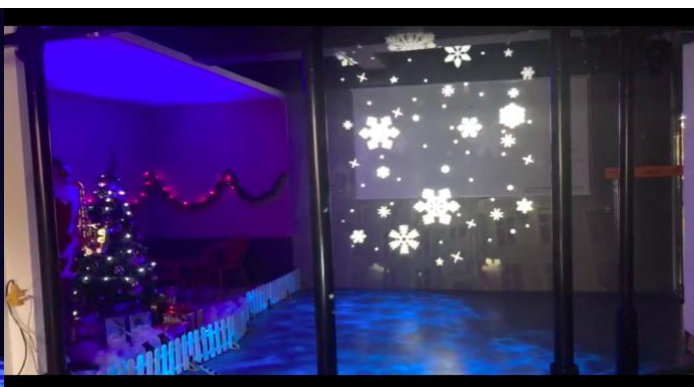

105 500 р

| Дистанция от проектора в метрах | 1м | 2м | 3м | 4м | 5м | 10м | 15м | 20м | 30м |
|---------------------------------|-----|----|-----|----|-----|-----|-----|-----|-----|
| Диаметр изображения (30°) | 0,5 | 1 | 1,5 | 2 | 2,5 | 5 | 7,5 | 10 | 15 |
| Диаметр изображения (50°) | 1 | 2 | 3 | 4 | 5 | 10 | 15 | | |