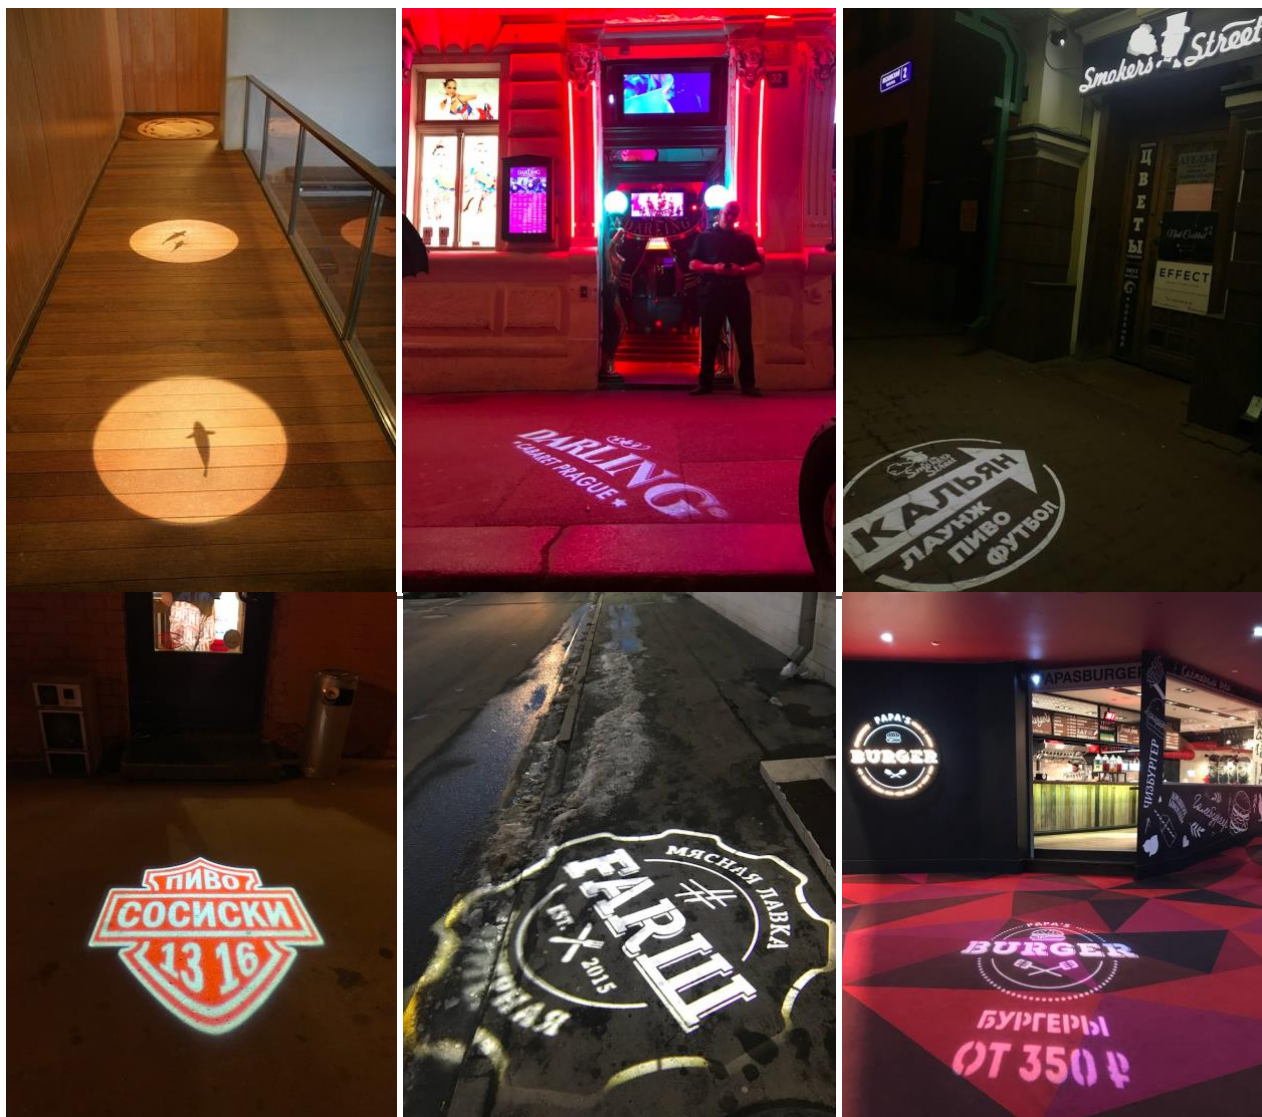

Представим Ваш бизнес в выгодном свете

Магазин световой рекламы GoboMarket (ООО «Лайт Воркс») предлагает рассмотреть возможность сотрудничества в области внутренней и наружной рекламы Вашей Компании, навигации, а также в области проекционной инсталляции декоративного характера. Мы обладаем большим опытом работы с предприятиями и организациями самого разного масштаба и профиля.

Примеры проекций:

Наш инстаграм: www.instagram.com/gobomarket

ГАРАНТИЯ 2 ГОДА НА ВСЕ МОДЕЛИ