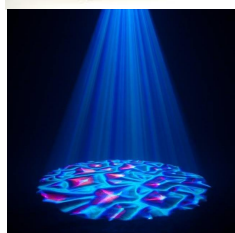

Гобо проекторы с эффектом волны

Гобо проектор GBP-40WW

- Мощность: 40 Вт (OSRAM 40W)
- Входное напряжение: 220V
- Расстояние проекции: до 12м
- Светопоток: белый (6500K)
- Степень влагостойкости: IP65
- Эффект волны, тумана, пламя
- Пульт ДУ (вкл/выкл, скорость мерцания)

30 000 р

Гобо проектор GBP-60WW

- Мощность: 60 Вт (OSRAM 60W)
- Входное напряжение: 220V
- Расстояние проекции: до 14м
- Светопоток: белый (6500K)
- Степень влагостойкости: IP65
- Эффект волны, тумана, пламя
- Пульт ДУ (вкл/выкл, скорость мерцания)

40 000 р

Гобо проектор GBP-80WW

- Мощность: 80 Вт (OSRAM 80W)
- Входное напряжение: 220V
- Расстояние проекции: до 16м
- Светопоток: белый (6500K)
- Степень влагостойкости: IP65
- Эффект волны, тумана, пламя
- Пульт ДУ (вкл/выкл, скорость мерцания)

50 000 р

Гобо проектор GBP-100WW

- Мощность: 100 Вт (OSRAM 100W)
- Входное напряжение: 220V
- Расстояние проекции: до 18м
- Светопоток: белый (6500K)
- Степень влагостойкости: IP65
- Эффект волны, тумана, пламя
- Пульт ДУ (вкл/выкл, скорость мерцания)

70 000 р

Гобо проектор GBP-150WW

- Мощность: 150 Вт (OSRAM 150W)
- Входное напряжение: 220V
- Расстояние проекции: до 20м
- Светопоток: белый (6500K)
- Степень влагостойкости: IP65
- Эффект волны, тумана, пламя
- Пульт ДУ (вкл/выкл, скорость мерцания)

90 000 р

Гобо проектор GBP-200WW

- Мощность: 200 Вт (OSRAM 200W)
- Входное напряжение: 220V
- Расстояние проекции: до 25м
- Цвет светодиода: белый (6000K)
- Степень влагостойкости: IP65
- Эффект волны, тумана, пламя
- Пульт ДУ (вкл/выкл, скорость мерцания)

100 000 р

ГАРАНТИЯ 2 ГОДА НА ВСЕ МОДЕЛИ